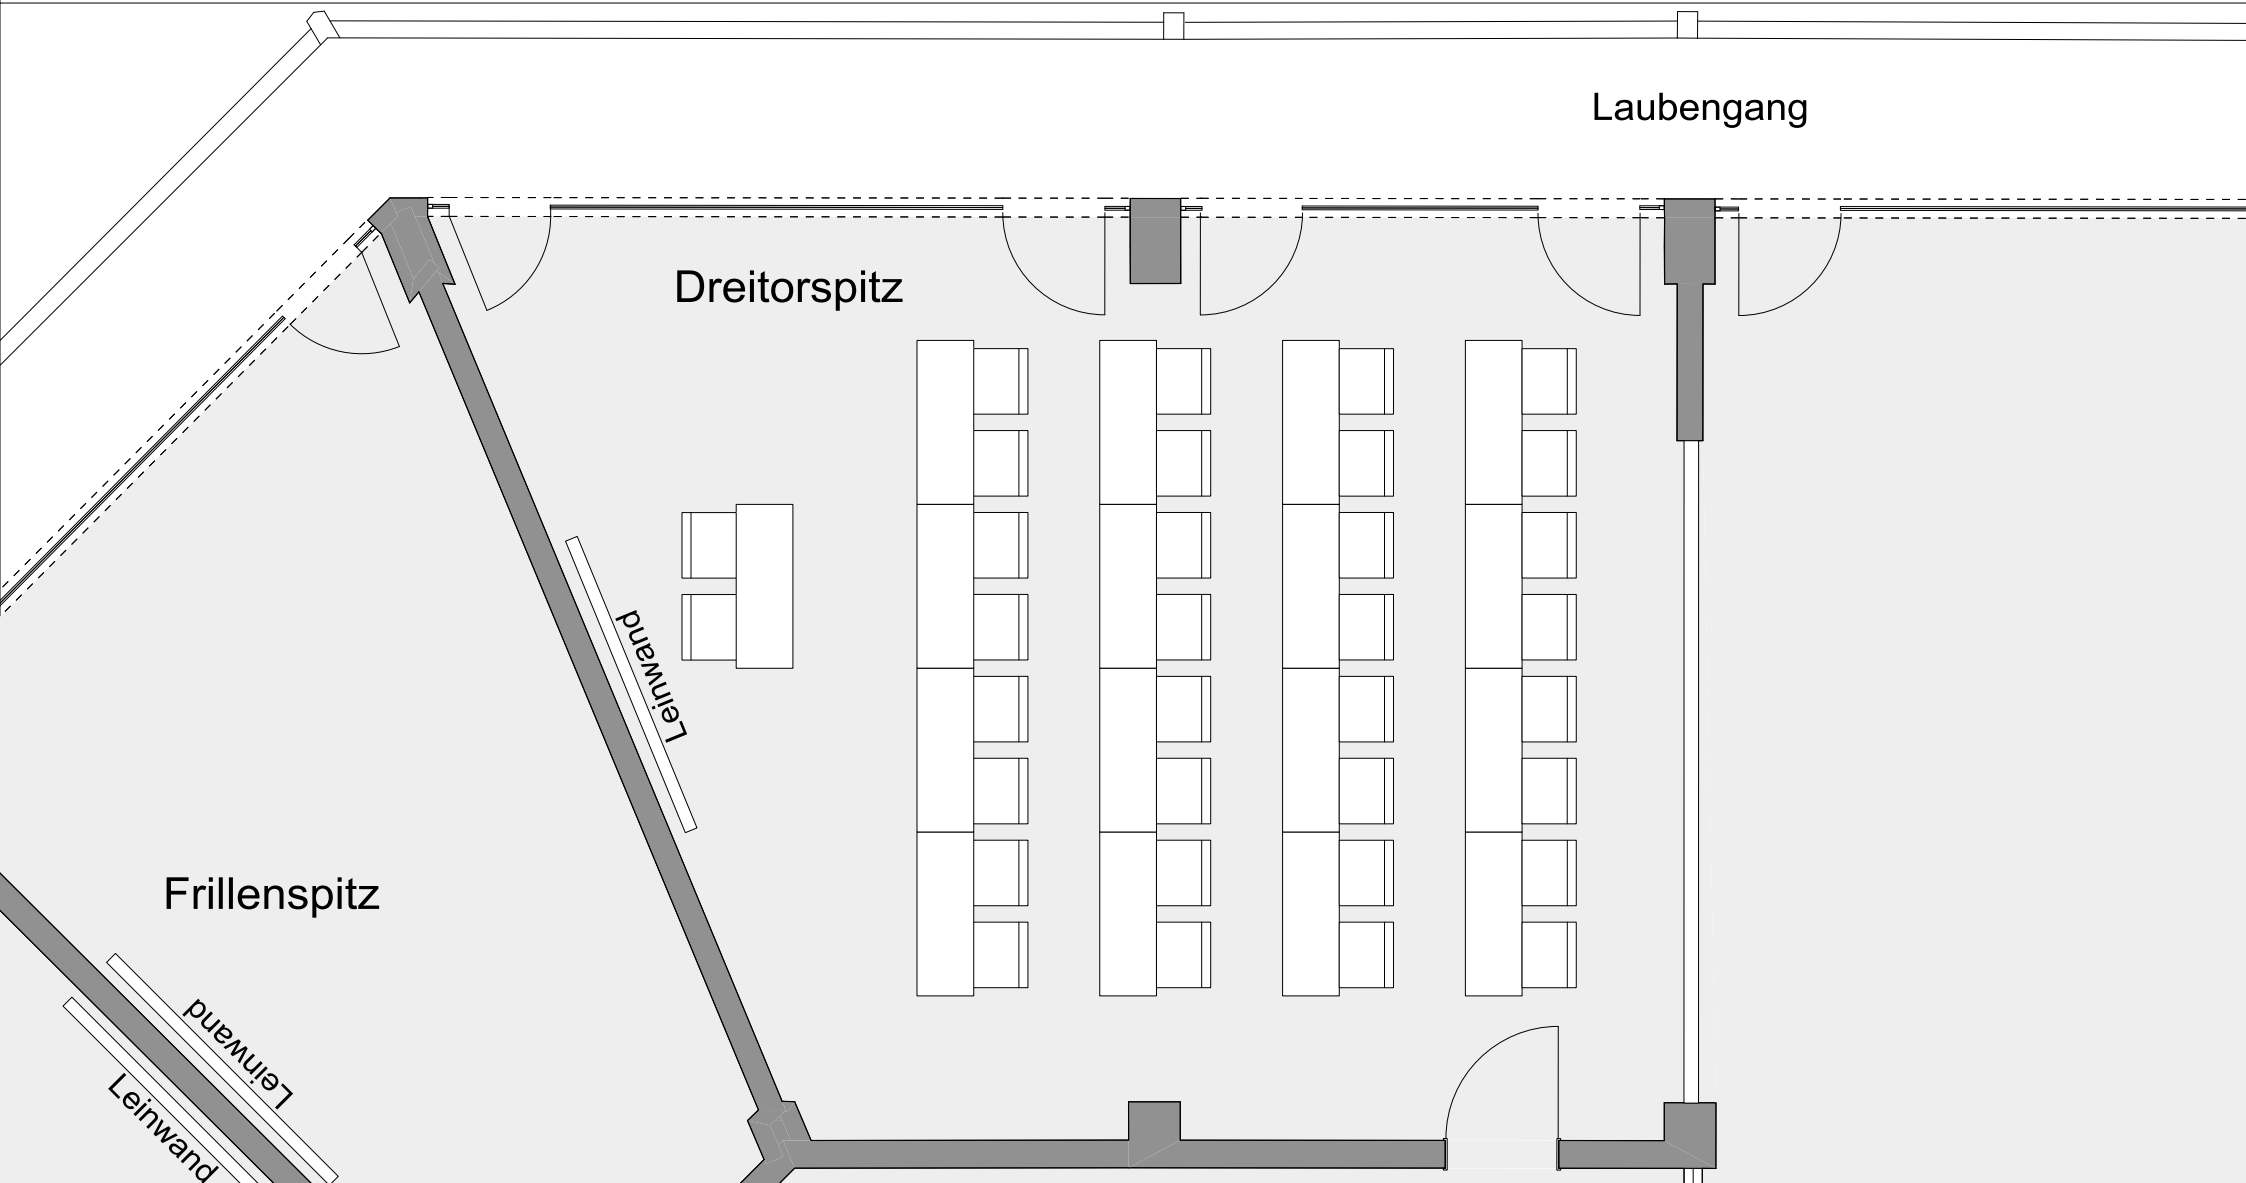

HOTEL AM BADERSEE

ZUGSPITZDORF GRAINAU

Ebene:

3.Ebene

Raum:

Dreiterspitz

Bestuhlungsform:

Parlament

Personenanzahl:

32 Personen

Träumen, durchatmen, sich verwöhnen und begeistern lassen.  
Herzlich Willkommen im Hotel am Badersee.